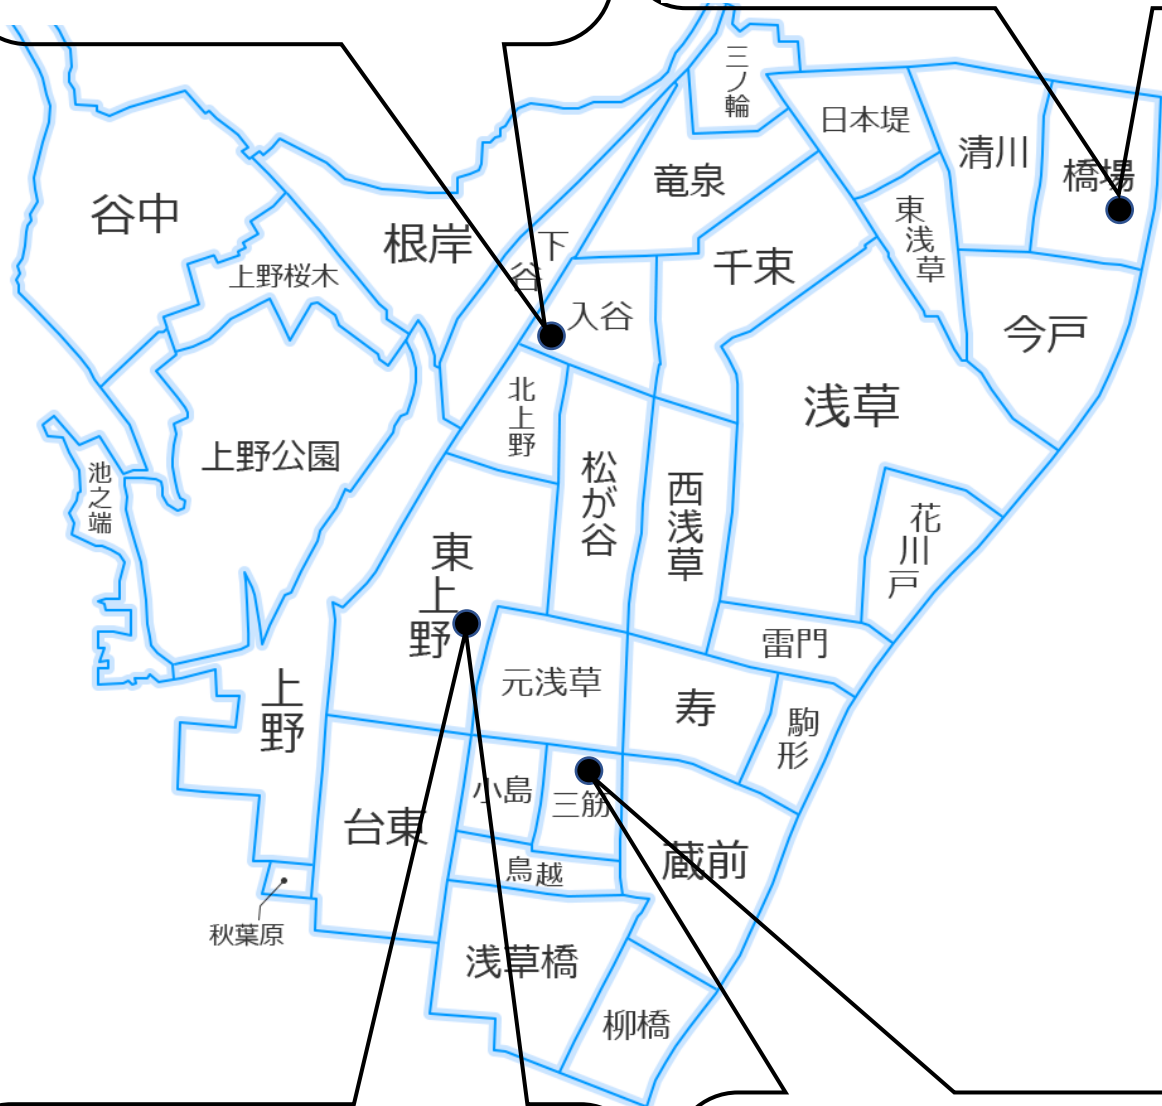

## 入谷区民館

入谷 1-15-6 かがやき長寿ひろば入谷  
03(3834)6370(老人福祉センター内専用電話)

南めぐりん 29 番「入谷地区センター」 130m  
北めぐりん 17 番「大正小学校」 150m  
(根岸回り)  
旧入谷老人福祉館向い

## 橋場老人福祉館

橋場 1-36-2 産業研修センター4階  
03(3876)2365

ぐるーいめぐりん 13 番「橋場一丁目」 180m  
北めぐりん 7 番「橋場老人福祉館西」 250m  
(浅草回り)  
橋場通り隅田川側

## 老人福祉センター

東上野 2-25-14  
03(3833)6541

東西めぐりん 40 番「永寿総合病院東」 150m  
南めぐりん 2 番「永寿総合病院」 300m  
ぐるーいめぐりん 30 番「永寿総合病院東」 150m  
永寿総合病院正面入口前の道を元浅草方面へ

## 三筋老人福祉館

三筋 2-16-4  
03(3866)2417

南めぐりん 14 番「三筋老人福祉館東」 100m  
東西めぐりん 37 番「三筋二丁目」 180m  
ぐるーいめぐりん 22 番「三筋児童遊園」 200m  
三筋保育園3階