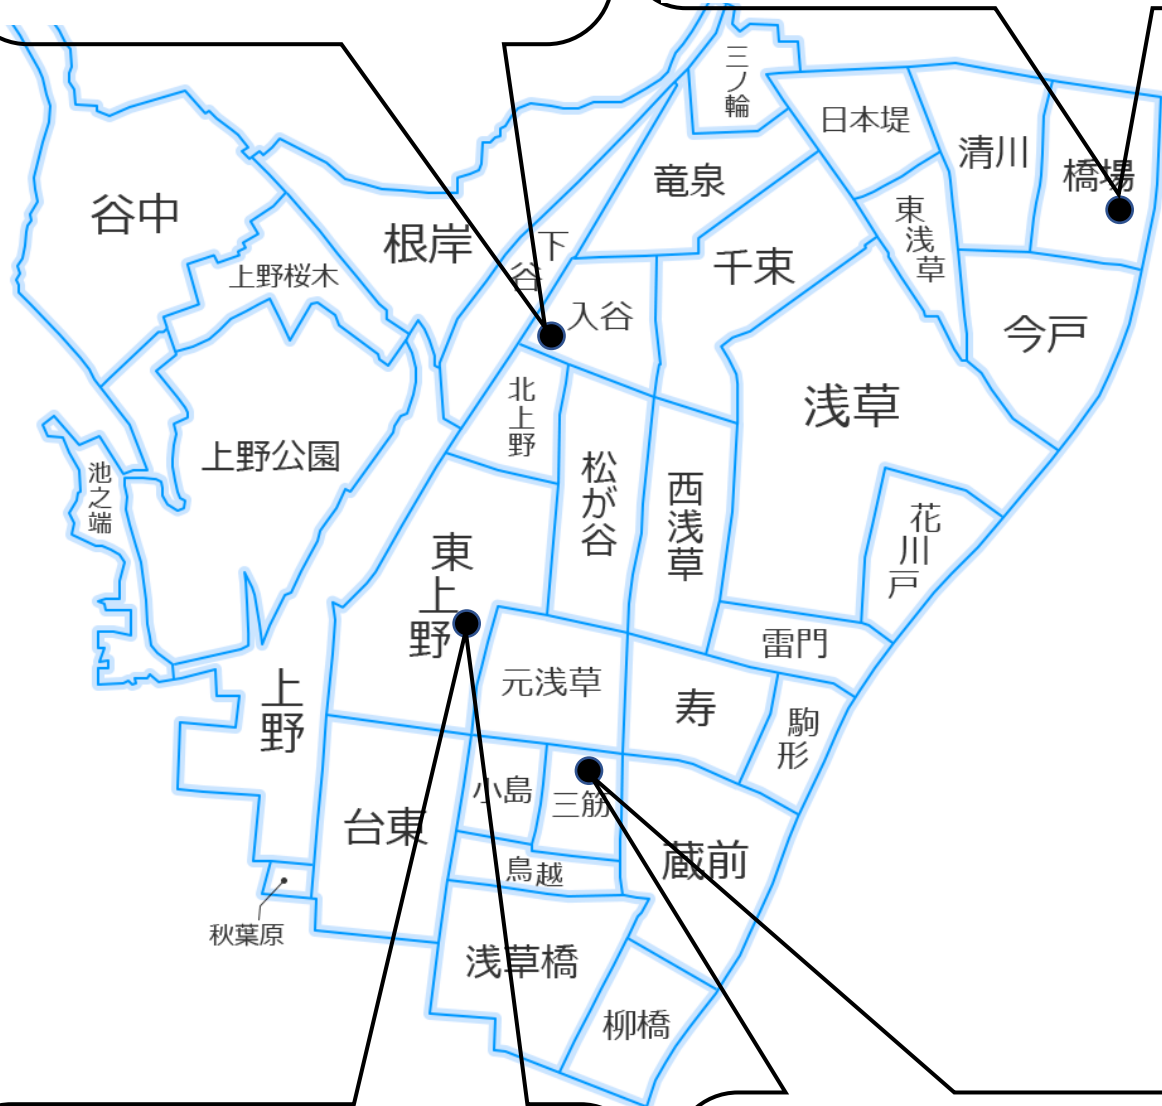

～会場のご案内～

入谷区民館

入谷 1-15-6 かがやき長寿ひろば入谷
03(3834)6370(老人福祉センター内専用電話)

南めぐりん 29 番「入谷地区センター」 130m
北めぐりん 17 番「大正小学校」 150m
(根岸回り)
旧入谷老人福祉館向い

橋場老人福祉館

橋場 1-36-2 産業研修センター4階
03(3876)2365

ぐるーいめぐりん 13 番「橋場一丁目」 180m
北めぐりん 7 番「橋場老人福祉館西」 250m
(浅草回り)
橋場通り隅田川側

老人福祉センター

東上野 2-25-14
03(3833)6541

東西めぐりん 40 番「永寿総合病院東」 150m
南めぐりん 2 番「永寿総合病院」 300m
ぐるーいめぐりん 30 番「永寿総合病院東」 150m
永寿総合病院正面入口前の道を元浅草方面へ

三筋老人福祉館

三筋 2-16-4
03(3866)2417

南めぐりん 14 番「三筋老人福祉館東」 100m
東西めぐりん 37 番「三筋二丁目」 180m
ぐるーいめぐりん 22 番「三筋児童遊園」 200m
三筋保育園3階